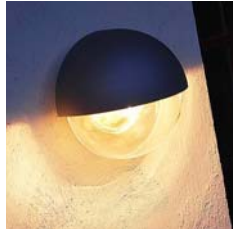

# DELTA

Utendørs

LK-DESIGN har utviklet en moderne og tidløs serie utelamper som vil vare i mange år

Ved å finne en enkel form inspirert av arkitektur og moderne eksteriørprodukter, ønsker vi at lysbildet skal spille en like viktig del av totalinntrykket.