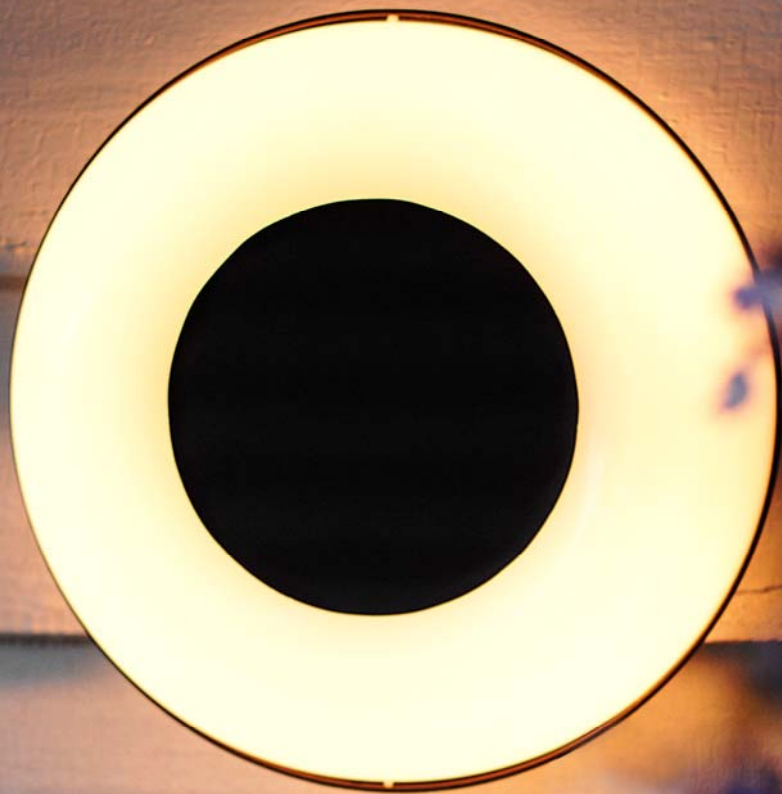

220-240V

Ø=114 D=186

**Designregistrering:**  
000691811-0002

ORIGO

Utendørs

Vegg Tak